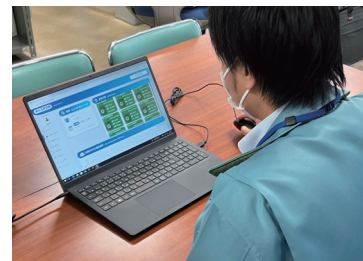

また、蓄積された計測データをもとに、空調が効きにくい場所などの傾向を知ることで、より効果的な設備設計を行え、ダウンサイジングにもつながります。

CO₂ 温湿度センサー端末
SGTHA-CO2

庁内に設置された CO₂ センサー

システム概要 庁舎内に設置された 64 台の測定を一括管理

今回導入されたシステムの詳細は以下のとおりです。

郡山市役所庁舎内に合計64台のCO₂センサーが設置され、庁舎内の温度・湿度・CO₂濃度を自動で計測します。計測データはLPWA（Sigfox通信）によってクラウドへ送信され、測定結果をパソコンやタブレットなどでいつでも、どこからでも確認ができます。また、あらかじめ設定したしきい値から、温度・湿度・CO₂濃度が外れた場合には、担当者へメールでお知らせし、すぐに対応ができます。

庁内に設置された
CO₂温湿度センサー端末
SGTHA-CO2

64 台の端末の計測データを
遠隔で確認

しきい値から外れると担当者へメールでお知らせ

室温が高い / 低い場合
集中管理による設定温度の調整

CO₂濃度が高い / 低い場合
対象部署へ換気指示

より良い設備設計に繋がりたい

郡山市役所 総務法務課庁舎車両係 佐川様

マスプロ電工のCO₂温湿度センサー端末を導入してみてもいいですか？