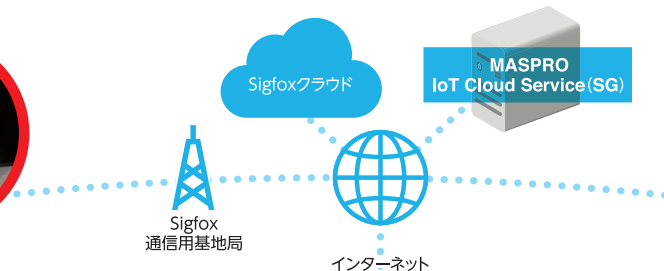

導入の背景

空調設備の最適化

郡山市では「気候変動・地球温暖化」対策として「2050年カーボンニュートラル・脱炭素社会の実現」に向けたGX（グリーントランスフォーメーション）を推進し、持続可能な社会（SDGs）の実現に向けて様々な取り組みを行なっています。

その取り組みの一環として、庁舎の省エネルギー化を推進するために、マスプロ電工のCO₂センサーとデータ閲覧サービスが導入されました。温度・湿度・CO₂濃度を自動で測定し、庁舎内の空気環境を見える化することで、過度な冷暖房を抑制したり、換気の促進、過換気の抑制をでき空調設備の最適化を図れます。

また、蓄積された計測データをもとに、空調が効きにくい場所などの傾向を知ることで、より効果的な設備設計を行え、ダウンサイジングにもつながります。

CO₂ 温湿度センサー端末
SGTHA-CO2

庁内に設置された CO₂ センサー

システム概要 庁舎内に設置された 64 台の測定を一括管理

今回導入されたシステムの詳細は以下のとおりです。

郡山市役所庁舎内に合計64台のCO₂センサーが設置され、庁舎内の温度・湿度・CO₂濃度を自動で計測します。計測データはLPWA（Sigfox通信）によってクラウドへ送信され、測定結果をパソコンやタブレットなどでいつでも、どこからでも確認ができます。また、あらかじめ設定したしきい値から、温度・湿度・CO₂濃度が外れた場合には、担当者へメールでお知らせし、すぐに対応ができます。

庁内に設置された
CO₂温湿度センサー端末
SGTHA-CO2

64 台の端末の計測データを
遠隔で確認

しきい値から外れると担当者へメールでお知らせ

室温が高い / 低い場合
集中管理による設定温度の調整

CO₂濃度が高い / 低い場合
対象部署へ換気指示

より良い設備設計に繋がりたい

郡山市役所 総務法務課庁舎車両係 佐川様

マスプロ電工のCO₂温湿度センサー端末を導入してみてもいいですか？